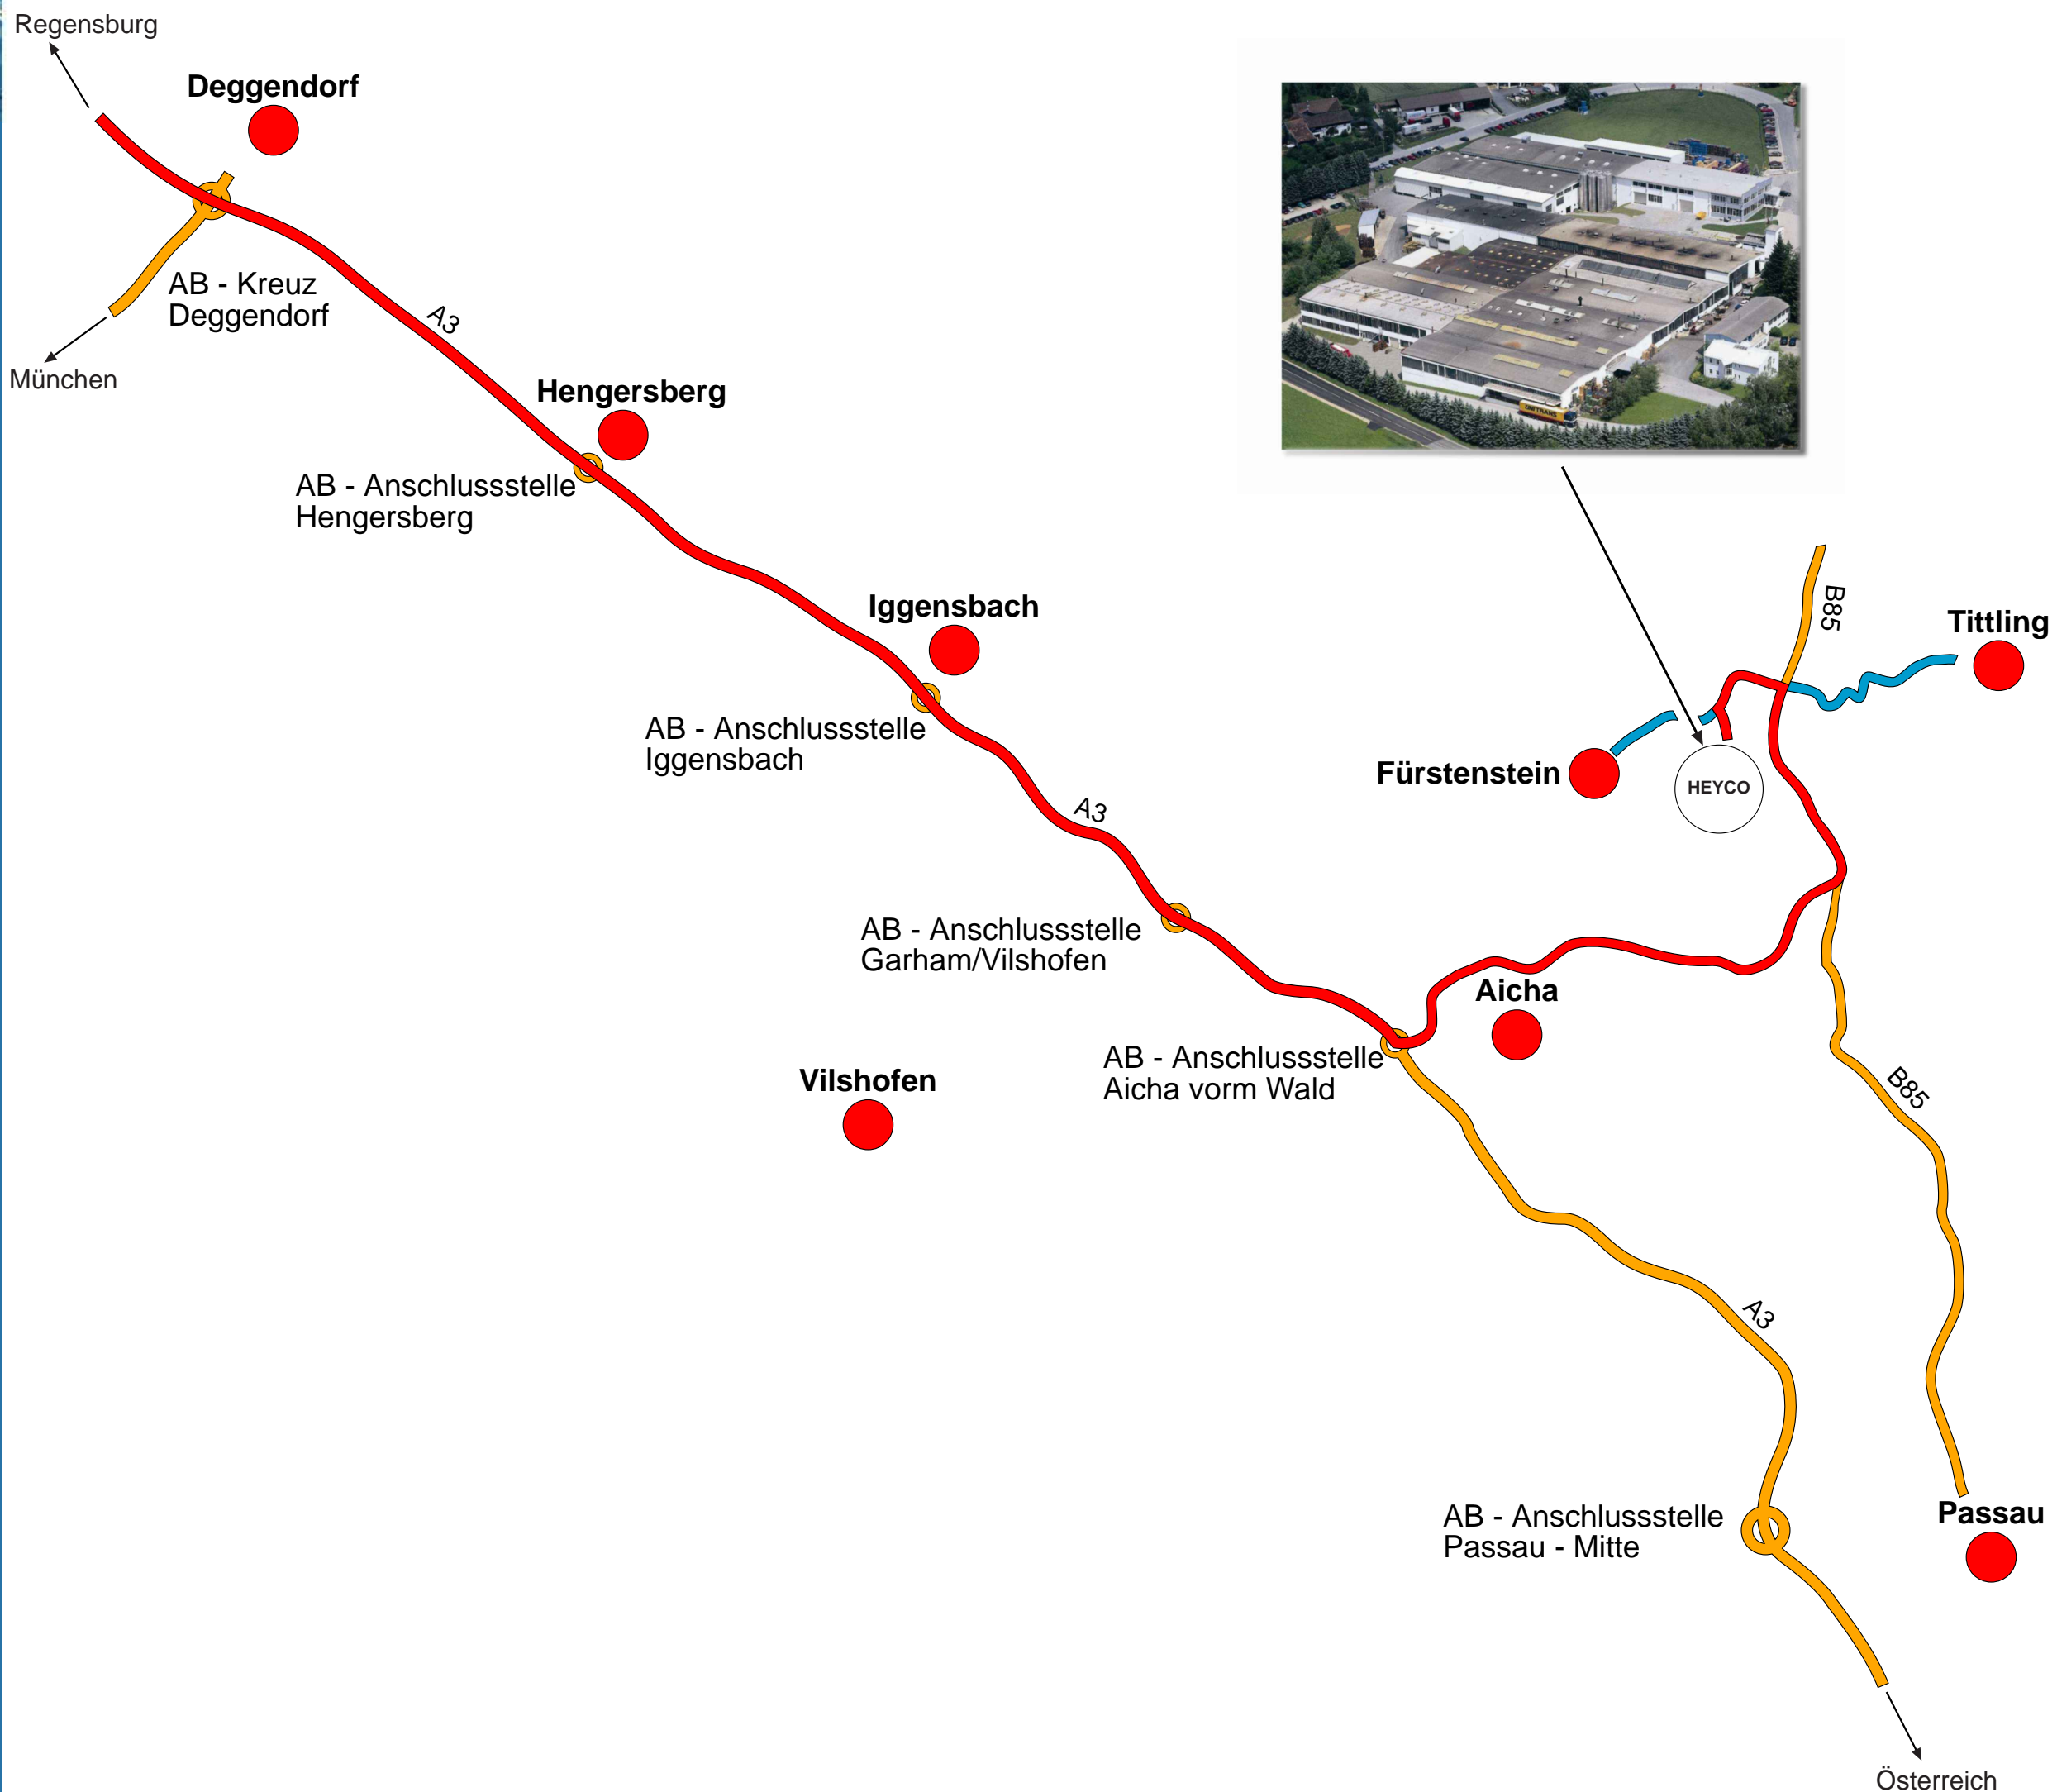

Zufahrt von München / Nürnberg oder Passau

- A3 Ausfahrt Aicha vorm Walde
Richtung Aicha halten
- Ausfahrt Tittling auf die B85
Richtung Tittling halten
- Ausfahrt Tittling - Mitte
Richtung Fürstenstein halten
- nach ca. 1km zur Fa. Heyco links abbiegen

HEYCO-Werk Süd Tittling

Heynen GmbH & Co. KG, Gewerbegebiet Eisensteg I, Ernst-Heynen-Str. 1, D - 94104 Tittling

Telefon +49 / 8504 / 409 - 0 Fax +49 / 8504 / 409 - 219